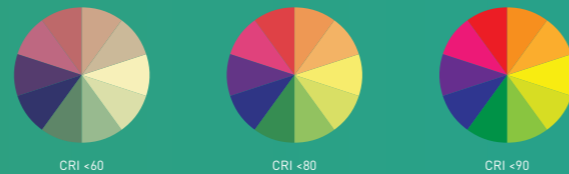

VOORKOM KNIPPERENDE VERLICHTING

Flikkerend licht wordt geassocieerd met nadelige gevolgen voor de gezondheid, zoals hoofdpijn, pijn aan de ogen en vermoeidheid. Daarnaast kan het de suggestie wekken dat bewegende onderdelen stil staan. Kies daarom altijd voor kwaliteit!

De sleutel tot het verminderen van flikkering ligt in bepaalde mate aan de driver, die een constante, niet oscillerende stroomtoevoer dient te leveren aan de led-module.

EFFICIËNTIE - LUMEN/WATT

Het gaat bij led niet enkel om de lichtopbrengst, maar juist de verhouding lumen-output (licht) en verbruik (watt). Hoe hoger de output en hoe lager het verbruik, des te efficiënter de led. Hoeveel licht een led-module kan produceren hangt ook samen met de levensduur, kleurechtheid en kleurkwaliteit.

KLEURKWALITEIT (SDCM)

Kleurafwijkingen worden gemeten en uitgedrukt in een MacAdam step (SDCM - Standard Deviation of Color Matching). Hoe hoger het SDCM-getal, des te hoger de kleurafwijking. In de EU zijn fabrikanten verplicht om de kleurafwijking aan te geven middels de MacAdam ellipsen. De regel is dat het menselijk oog een verschil kan zien vanaf MacAdam step 3 a 4.