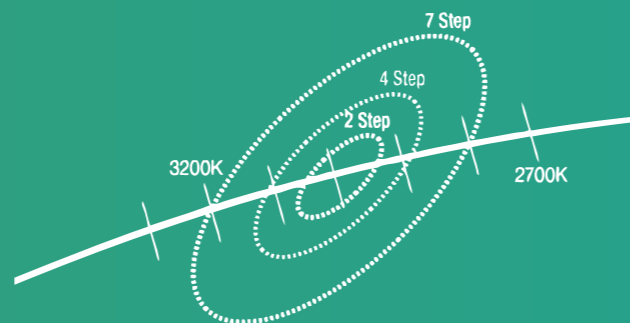

ICONEN & BEGRIPPEN

Verlichting is overal. Ook in uw bedrijf is goede belichting van arbeid of producten van belang voor de pres(ent)atie. Daarom hebben wij het u makkelijk gemaakt met de LuxImprove Selectie - een leidraad voor de beste verlichting per categorie, gefilterd op prijs en kwaliteit. Aan de hand van onderstaande criteria kunnen we snel het juiste product voor de gewenste situatie kiezen.

5 jaar garantie

De garantie van de armaturen betreft het complete armatuur. Dit kan weinig lijken in vergelijking tot de levensduur van het product. Dit komt doordat de levensduur die weergegeven wordt slechts spreekt over de leds zelf en niet over het complete armatuur.

EIA

EIA is de afkorting van 'Energie-Investeringsaftrek'. Dit is een subsidie die de overheid verstrekt om duurzame investeringen aantrekkelijker te maken. Met het EIA-label filteren wij welke armaturen voldoen aan de voorwaarden voor deze subsidie.

Ballproof

Om te beoordelen of bepaalde armaturen geschikt zijn voor sportomgevingen is het 'ballproof' certificaat opgericht. Kies een armatuur met dit certificaat en je weet zeker dat een rondvliegende tennisbal geen schade veroorzaakt aan de functionaliteit van de lamp.

HACCP

Dit teken staat voor het HACCP-certificaat. Verlichting die hiermee gecertificeerd is kan veilig in de voedingsindustrie gebruikt worden, omdat er geen gevaarlijke stoffen of losse onderdelen uit het product kunnen vrijkomen. Ga naar onze website voor meer informatie.

Dim to WARM

De technologie die in deze led-modules wordt toegepast is dat de kleurtemperatuur van het licht (CCT) warmer wordt wanneer de intensiteit van de led afneemt (dit gebeurt bij het terugdimmen). Deze techniek kan goed worden toegepast in de horeca of retail.

Tunable WHITE

Tunable White led-modules kunnen de kleurtemperatuur variëren van koud naar warm en vice versa. Dit kan gekoppeld worden aan een daglicht-patroon waardoor het lichtritm (in kleur en sterkte) van 's ochtends tot 's avonds nagebootst kan worden.

RGB

Witte verlichting is functioneel, maar kan soms ook erg saai zijn. Zeker als er een creatieve, gezellige of artistieke sfeer gecreëerd moet worden. RGB-verlichting brengt alle mogelijke kleuren tot leven in de meest uiteenlopende toepassingen.