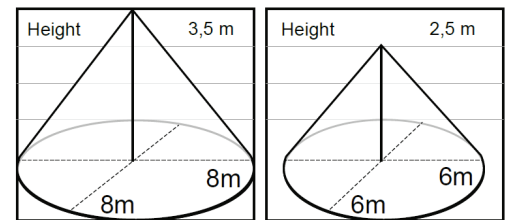

Algemene informatie

Kleurtemperatuur	3000k / 4000k
Verbruik	8W
Gradenbundel	24° / 60°
Lichtstroom	>600lm
Efficiëntie	>75lm/W
CRI/Ra	>83
Mac-Adam steps	<3

Registratiehoek

Overige informatie

Bewegingssensor	Ja (HF-sensor)
Reikwijdte	Ø 6m t/m 8m
IP-waarde	IP20
IK-waarde	IK03
Levensduur	>75.000h (L80B50)
Afmetingen (LxBxH)	Ø 90mm x 80mm
Gatmaat	Ø 70mm t/m 77mm
Kleuren	Zwart / Wit
Garantie	7 jaar