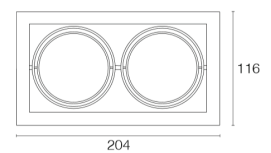

Square 2-lichts**

Kleuren

* Zwart / Wit / Alu

** Grijs / Wit