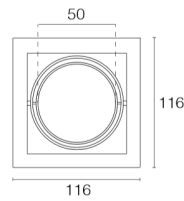

LED Inbouwringen GU10/GU5.3

Verbatim 52400

Verbatim 52401

Verbatim 52402

Verbatim 52403

Alu Fullring IP65

Square Alu68*

Square 1-lichts**