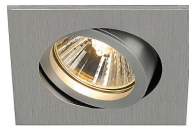

LED Inbouwringen GU10/GU5.3

Verbatim 52400

Verbatim 52401

Verbatim 52402

Verbatim 52403

Alu Fullring IP65

Square Alu68*

Square 1-lichts**

Square 2-lichts**

Kleuren

* Zwart / Wit / Alu

** Grijs / Wit